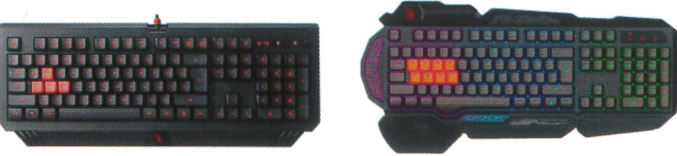

Kulaklik Modelleri

KLAVYE- MOUSE - KULAKLIK - GAME PAD

Mouse Modelleri

Microsoft Klavye Modelleri

Microsoft Kulaklik & Gamepad

A4 Tech Mouse Modelleri

A4 Tech Klavye Modelleri

Kulaklık & Mikrofon Modelleri

WebCam Modelleri

KLAVYE - MOUSE - KULAKLIK - KAMERA - SPEAKER

OYUNCULARA ÖZEL

Bloody Mouse Modelleri

EVEREST®

Everest Mouse Modelleri

KASALAR

Everest Klavye Modelleri